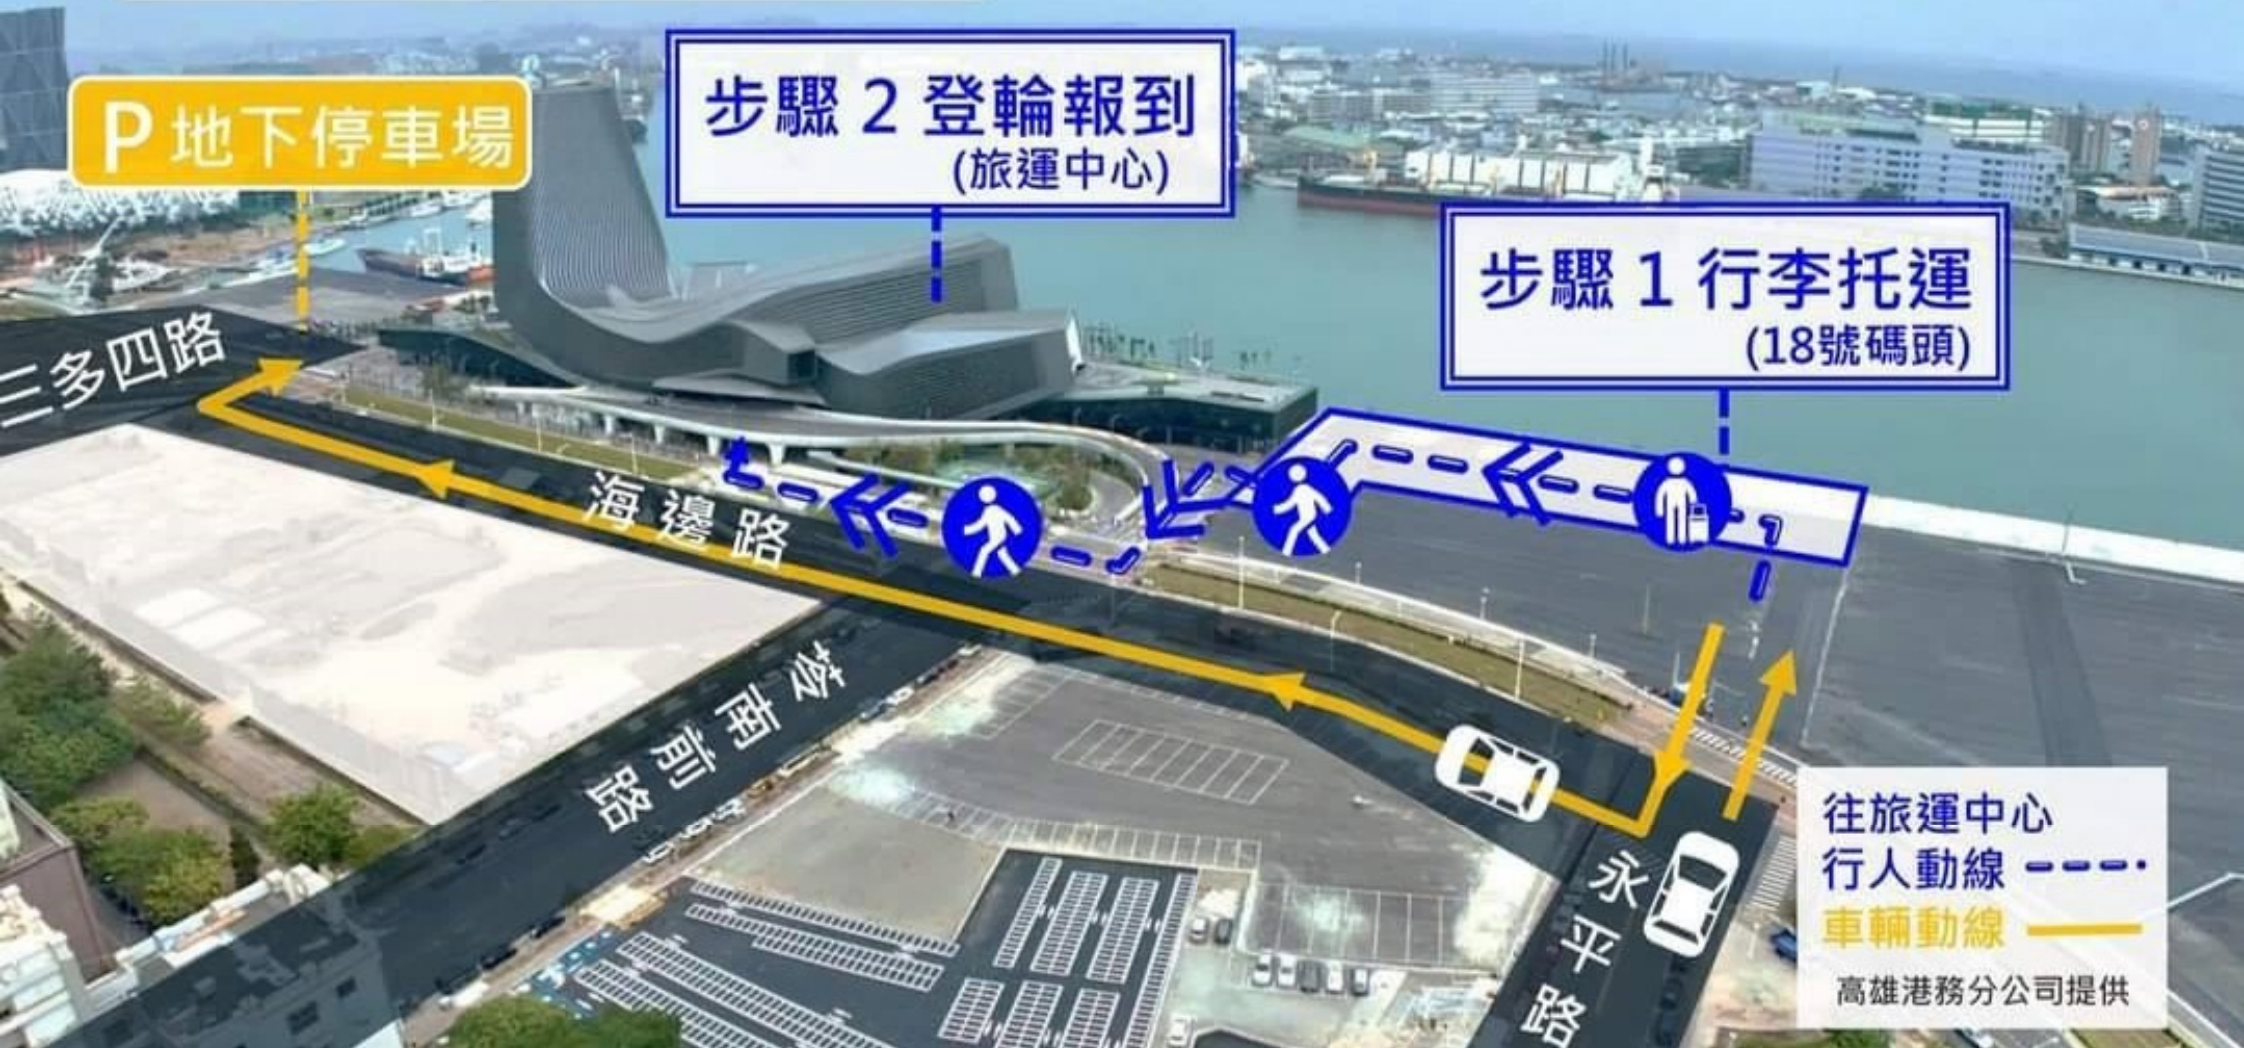

高雄港旅運中心

【上船旅客登輪動線】

高雄港旅運中心

【下船旅客離場方式】

《方式 2》
排班計程車

《方式 1》
家人接送、Uber
自行叫計程車、遊覽車

《方式 3》
接駁車
至三多商圈捷運站

《方式 4》
搭乘輕軌 C09

(18號碼頭)

往18號碼頭
行人動線 - - - -
車輛動線 ————

高雄港務分公司提供

三多四路

路前對

海邊路

永平路